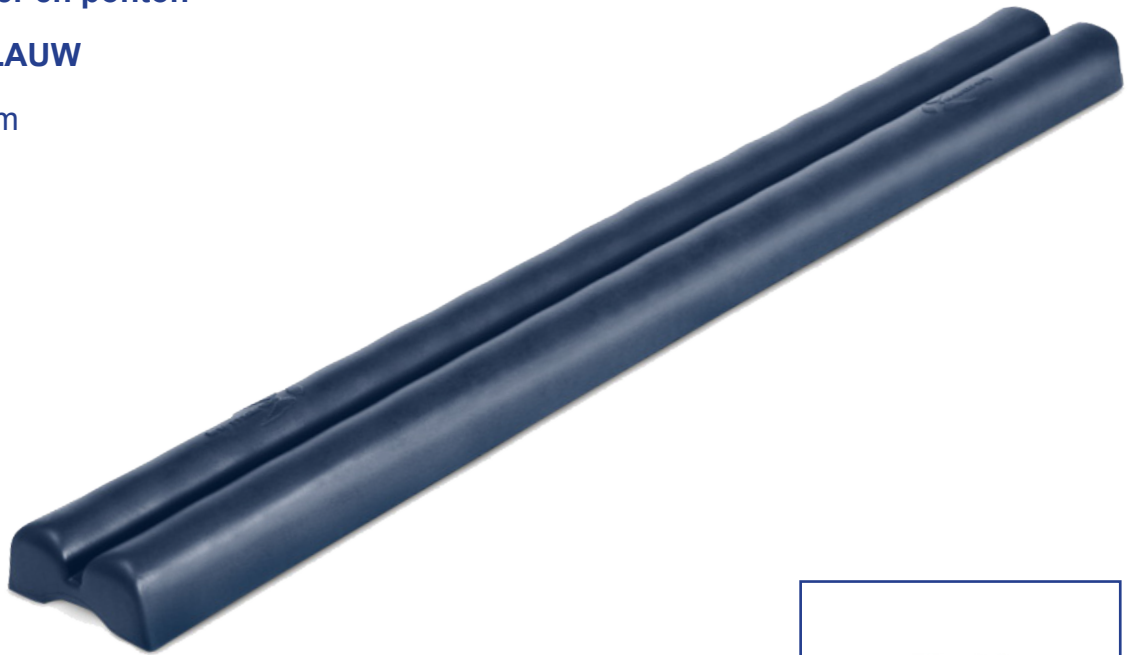

## FENDER TRE

Fender voor steiger en ponton

Standaard kleur **BLAUW**

Afm: 80 x 9 x 4,5 cm

Art. Code: 583

Gewicht: 0,4 Kg

Het profiel van **FENDER TRE** is speciaal ontworpen voor steiger, zijsteiger en ponton en voor aanlegsteigers met lichtere boten. Dankzij de geringe afmetingen biedt de FENDER TRE geen belemmering bij gebruik op de zijsteiger. Het aanleggen en manoeuvreren wordt door de extra bescherming makkelijker en veiliger, zelfs zonder bootfenders.

Het flexibele profiel is geschikt voor allerlei oppervlakken en vormen. Is makkelijk rond te leggen zonder dat daarvoor speciale hoekstukken of verbindingstukken gebruikt dienen te worden.

De achterzijde is zo ontworpen dat deze snel en makkelijk water lost waardoor uw houten of metalen steiger niet aangetast wordt door vocht. Deze steigerfender biedt maximale weerstand bij een botsing en optimale vering.

### Materiaal: E.V.A.

De bijzondere eigenschappen van het materiaal E.V.A., dat staat voor Ethyleen Vinyl Acetaat, overtreffen die van PVC en rubber producten. E.V.A. is een geschuimde co-polymeer met een gesloten celkern dat in veel producten wordt toegepast waaraan zeer hoge eisen gesteld worden. Bijvoorbeeld in sportschoenen als schokdemping waarbij veelvuldige zware belasting goed moet worden doorstaan en de veerkracht toch behouden wordt.